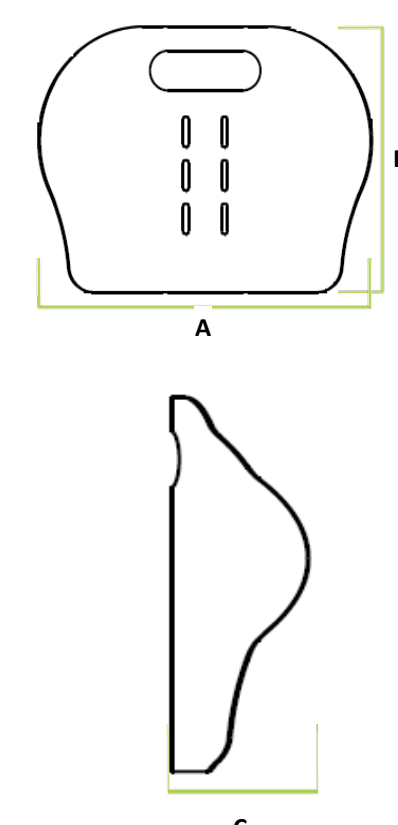

Gelieve uw keuze aan te geven door een kruisje in het vierkantje     Standaard optie     Optie zonder meerprijs

CODE	OMSCHRIJVING	Publieke prijs in € , 6% BTW inbegrepen			
<b>Stap 1 : Kies uw type van het rugsysteem</b>					
<b>Type rugsysteem (geleverd met een lumbale steun)</b>					
<input type="checkbox"/>	Rugsysteem in carbon MatrX MX2 - zonder bevestiging - diepte 80 mm - max gebruikersgewicht: 114 kg	<b>700,00</b>			
<input type="checkbox"/>	Rugsysteem MatrX Mini - bevestiging incl. - diepte 60 mm - max gebruikersgewicht : 68 kg	<b>700,00</b>			
<input type="checkbox"/>	Rugsysteem MatrX Elite E2 - met bevestiging - diepte 80 mm - max gebruikersgewicht: 136 kg	<b>750,00</b>			
<input type="checkbox"/>	Rugsysteem MatrX Elite E2 Deep - met bevestiging - diepte 160 mm - max gebruikersgewicht: 136 kg	<b>850,00</b>			
<input type="checkbox"/>	Rugsysteem MatrX MAC - schuimkussen - met bevestiging - zonder laterale steun - max gebruikersgewicht: 136 kg	<b>550,00</b> <b>NIEUW</b>			
<input type="checkbox"/>	Rugsysteem MatrX MAC - HUG kussen - met bevestiging - zonder laterale steun - max gebruikersgewicht: 136 kg	<b>650,00</b> <b>NIEUW</b>			
<input type="checkbox"/>	Rugsysteem MatrX Elite HD - zonder bevestiging - diepte 80 mm	<b>1.300,00</b>			
<input type="checkbox"/>	Rugsysteem MatrX Elite Deep HD - zonder bevestiging - diepte 160 mm	<b>1.350,00</b>			
<input type="checkbox"/>	Rugsysteem MatrX Posture Back - zonder bevestiging - diepte 130 mm - max gebruikersgewicht: 136 kg	<b>520,89</b>			
<input type="checkbox"/>	Rugsysteem MatrX Posture Back Deep - zonder bevestiging - diepte 180 mm - max gebruikersgewicht: 136 kg	<b>619,60</b>			
<input type="checkbox"/>	Rugsysteem MatrX Posture Back Max - bevestiging incl. - diepte 130 mm - max gebruikersgewicht: 227 kg	<b>1.300,00</b>			
<input type="checkbox"/>	Rugsysteem MatrX Posture Back Deep Max - bevestiging incl. - diepte 180 mm - max gebruikersgewicht: 227 kg	<b>1.350,00</b>			
<b>Stap 2 : Kies uw grootte van het rugsysteem</b>					
<b>MatrX MX2 carbon: Lumbale steun met zachte uitvoering - zonder bevestiging</b>					
Diepte van het rugsysteem: 80 mm (C) - Max gebruikersgewicht: 114 kg					
Breedte v/h rugsysteem (A) <sup>(2)</sup>	Hoogte van het rugsysteem (D)				Voor stoelen met een zitbreedte van:
	150 mm	230 mm	310 mm	410 mm	
360 mm	1629002 <input type="checkbox"/>	1629003 <input type="checkbox"/>	1629004 <input type="checkbox"/>	1629005 <input type="checkbox"/>	360mm - 380mm
380 mm	1629006 <input type="checkbox"/>	1629007 <input type="checkbox"/>	1629008 <input type="checkbox"/>	1629009 <input type="checkbox"/>	380mm - 410mm
410 mm	1629010 <input type="checkbox"/>	1629011 <input type="checkbox"/>	1629012 <input type="checkbox"/>	1629013 <input type="checkbox"/>	410mm - 430mm
430 mm	1629014 <input type="checkbox"/>	1629015 <input type="checkbox"/>	1629016 <input type="checkbox"/>	1629017 <input type="checkbox"/>	430mm - 460mm
460 mm	1629018 <input type="checkbox"/>	1629019 <input type="checkbox"/>	1629020 <input type="checkbox"/>	1629021 <input type="checkbox"/>	460mm - 480mm
(2)Reële breedte geïnstalleerd met het rugkussen					
<b>MatrX Mini: bevestigingen inclusief</b>					
Diepte van het rugsysteem: 60 mm (C) - Max gebruikersgewicht: 68 kg					
Breedte v/h rugsysteem (A) <sup>(2)</sup>	Hoogte van het rugsysteem (D)				Voor stoelen met een zitbreedte van:
	180 mm	260 mm	310 mm	360 mm	
260 mm	1626804 <input type="checkbox"/>	1626805 <input type="checkbox"/>	1626806 <input type="checkbox"/>		250mm - 270mm
280 mm	1626807 <input type="checkbox"/>	1626808 <input type="checkbox"/>	1626809 <input type="checkbox"/>		280mm - 300mm
310 mm	1626810 <input type="checkbox"/>	1626811 <input type="checkbox"/>	1626812 <input type="checkbox"/>	1626813 <input type="checkbox"/>	300mm - 320mm
330 mm	1626814 <input type="checkbox"/>	1626815 <input type="checkbox"/>	1626816 <input type="checkbox"/>	1626817 <input type="checkbox"/>	330mm - 360mm
360 mm	1626818 <input type="checkbox"/>	1626819 <input type="checkbox"/>	1626820 <input type="checkbox"/>	1626821 <input type="checkbox"/>	360mm - 380mm
(2)Reële breedte geïnstalleerd met het rugkussen					