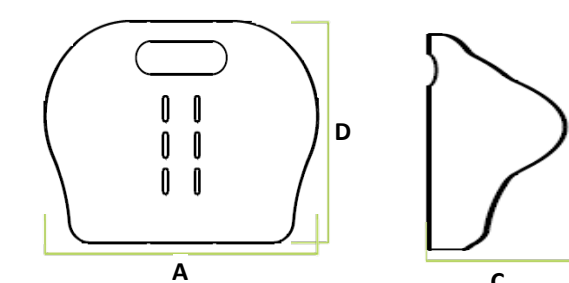

MatrX Posture Back Max: bevestiging inclusief					
Diepte van het rugsysteem: 130 mm (C) - Max gebruikersgewicht: 227 kg					
Breedte v/h rugsysteem (A)⁽²⁾	Hoogte van het rugsysteem (D)		Voor stoelen met een zitbreedte van:⁽¹⁾		
	310 mm	410 mm			
510 mm	1544538	☐	1544657	☐	510mm - 530mm
560 mm	1544658	☐	1544659	☐	560mm - 590mm
610 mm	1544660	☐	1544661	☐	610mm - 640mm