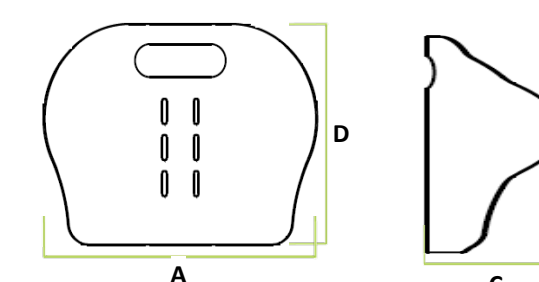

### MatrX MAC - HUG kussen: bevestigingen inclusief (zonder laterale steun)

Max gebruikersgewicht: 136 kg

Breedte v/h rugsysteem (A)	Hoogte van het rugsysteem (D)								Voor stoelen met een zitbreedte van:
	410 mm		460 mm		510 mm		560 mm		
410 mm	1634678	<input type="checkbox"/>	1634679	<input type="checkbox"/>	1634680	<input type="checkbox"/>	1634681	<input type="checkbox"/>	385mm - 460mm
430 mm	1634682	<input type="checkbox"/>	1634683	<input type="checkbox"/>	1634684	<input type="checkbox"/>	1634685	<input type="checkbox"/>	405mm - 480mm
460 mm	1634686	<input type="checkbox"/>	1634687	<input type="checkbox"/>	1634688	<input type="checkbox"/>	1634689	<input type="checkbox"/>	435mm - 510mm
480 mm	1634690	<input type="checkbox"/>	1634691	<input type="checkbox"/>	1634692	<input type="checkbox"/>	1634693	<input type="checkbox"/>	455mm - 530mm
510 mm	1634694	<input type="checkbox"/>	1634695	<input type="checkbox"/>	1634696	<input type="checkbox"/>	1634697	<input type="checkbox"/>	485mm - 560mm

### MatrX Elite Max: bevestiging inclusief

Diepte van het rugsysteem: 80 mm (C)

Breedte v/h rugsysteem (A) <sup>(2)</sup>	Hoogte van het rugsysteem (D)				Voor stoelen met een zitbreedte van: <sup>(1)</sup>
	410 mm		510 mm		
530 mm	1628240	<input type="checkbox"/>	1628241	<input type="checkbox"/>	530mm - 560mm
560 mm	1628242	<input type="checkbox"/>	1628243	<input type="checkbox"/>	560mm - 590mm
580 mm	1628244	<input type="checkbox"/>	1628245	<input type="checkbox"/>	580mm - 610mm
610 mm	1628246	<input type="checkbox"/>	1628247	<input type="checkbox"/>	610mm - 640mm