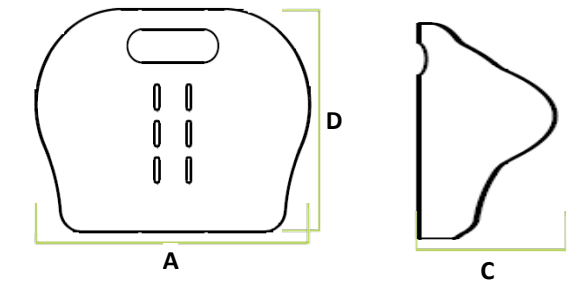

MatrX Elite Deep Max: bevestiging inclusief			
Diepte van het rugsysteem: 160 mm (C)			
Breedte v/h rugsysteem (A)⁽²⁾	Hoogte van het rugsysteem (D)		Voor stoelen met een zitbreedte van:⁽¹⁾
	510 mm		
530 mm	1584177	☐	530mm - 560mm
560 mm	1584179	☐	560mm - 590mm
580 mm	1584181	☐	580mm - 610mm
610 mm	1583933	☐	610mm - 640mm

MatrX Posture Back: Thoraco-lumbale steun in harde uitvoering - zonder bevestiging							
Diepte van het rugsysteem: 130 mm (C) - Max gebruikersgewicht: 136 kg							
Breedte v/h rugsysteem (A)⁽²⁾	Hoogte van het rugsysteem (D)			Voor stoelen met een zitbreedte van:⁽¹⁾			
	310 mm	410 mm	510 mm				
360 mm	1544783	☐	1544784	☐		330mm - 380mm	
410 mm	1544785	☐	1515727	☐	1515728	☐	380mm - 430mm
430 mm	1544786	☐	1515729	☐	1515730	☐	410mm - 460mm
460 mm	1544787	☐	1515731	☐	1515732	☐	430mm - 480mm
510 mm	1544788	☐	1518131	☐	1518132	☐	480mm - 530mm

(1) Door het gebruik van verlengde installatiepinnen (+50mm), zorgt u ervoor dat het rugsysteem kan bevestigd worden op een stoel met een zitbreedte die 25mm breder is.
(2) Reële breedte geïnstalleerd met het rugkussen.

MatrX Posture Back Deep: Ingewerkte bilaterale zijdelingse ondersteuning op het thoracolumbale harde rugsysteem - zonder bevestiging							
Diepte van het rugsysteem: 180 mm (C) - Max gebruikersgewicht: 136 kg							
Breedte v/h rugsysteem (A)⁽²⁾	Hoogte van het rugsysteem (D)			Voor stoelen met een zitbreedte van:⁽¹⁾			
	310 mm	410 mm	510 mm				
360 mm	1545001	☐	1545002	☐		330mm - 380mm	
410 mm	1545003	☐	1545058	☐	1545059	☐	380mm - 430mm
430 mm	1545060	☐	1545061	☐	1545062	☐	410mm - 460mm
460 mm	1545063	☐	1545064	☐	1545065	☐	430mm - 480mm
510 mm	1545066	☐	1545067	☐	1545068	☐	480mm - 530mm

(1) Door het gebruik van verlengde installatiepinnen (+50mm), zorgt u ervoor dat het rugsysteem kan bevestigd worden op een stoel met een zitbreedte die 25mm breder is.
(2) Reële breedte geïnstalleerd met het rugkussen.